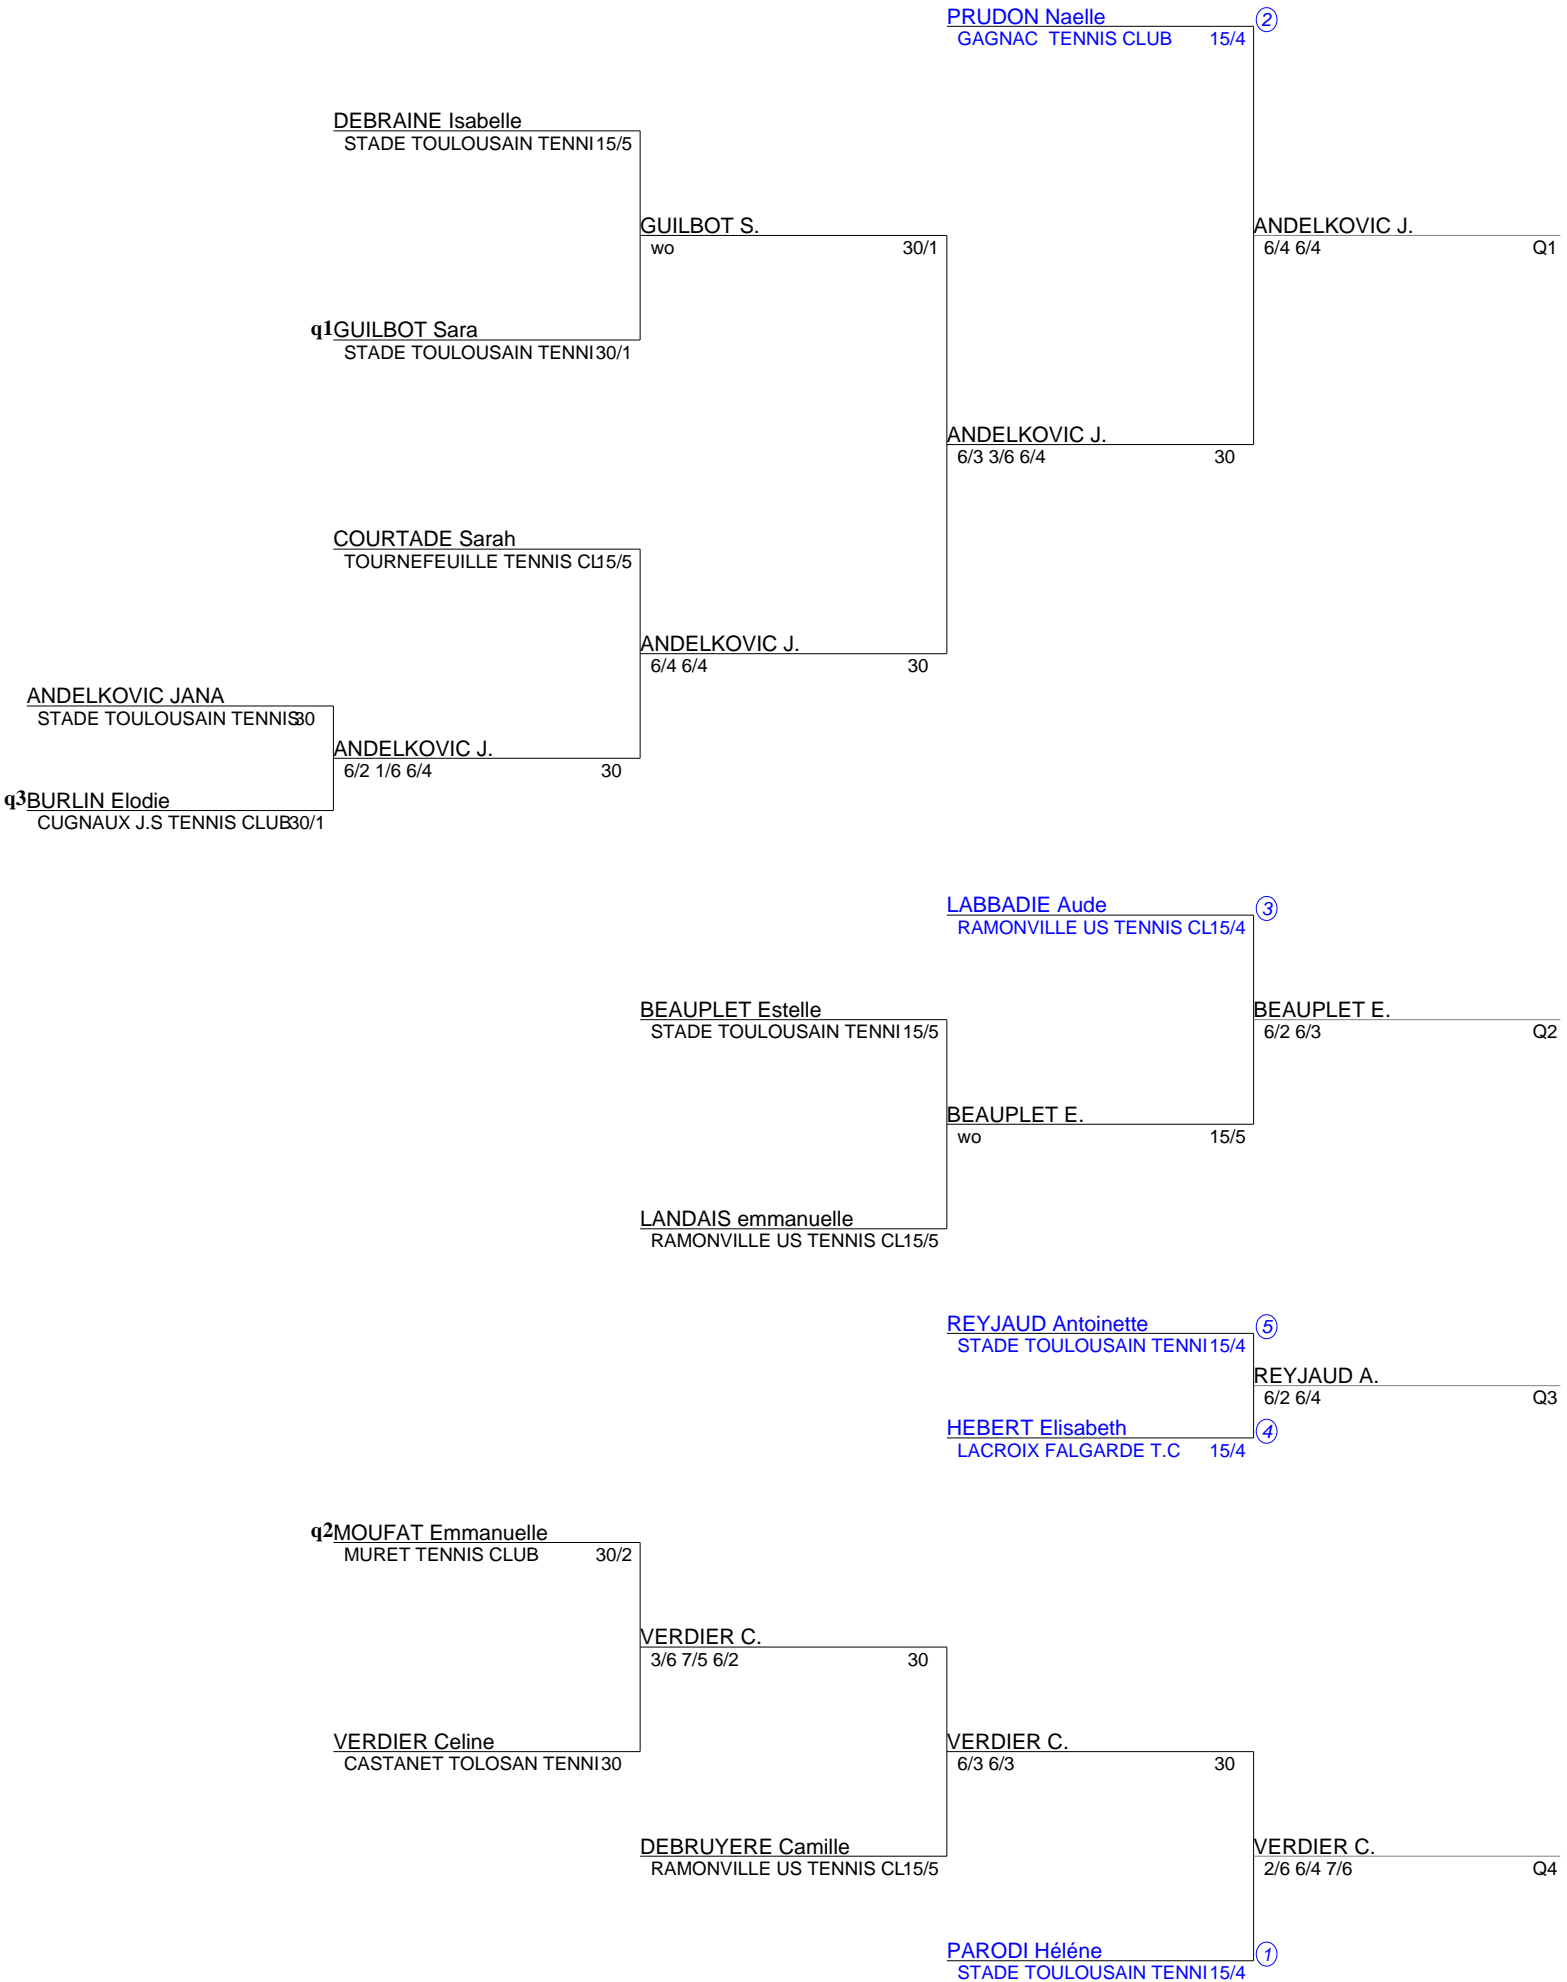

OPEN SERGE BLANCO

Simple Dames Senior

NC 30/1

POULE 1 - Résultats

Correspondance	Nom	Cl	Nom	Cl	Vainqueur	Score
M1	GUILBOT Sara	30/1	BRUNEL Eloïse	30/3	GUILBOT Sara	wo
M2	BESSE Marine	30/2	LAPORTA sandrine	30/2	BESSE Marine	wo
M3	GUILBOT Sara	30/1	LAPORTA sandrine	30/2	GUILBOT Sara	6/1 6/0
M4	BESSE Marine	30/2	BRUNEL Eloïse	30/3	BRUNEL Eloïse	6/0 6/2
M5	GUILBOT Sara	30/1	BESSE Marine	30/2	GUILBOT Sara	6/2 6/4
M6	LAPORTA sandrine	30/2	BRUNEL Eloïse	30/3	LAPORTA sandrine	wo

POULE 1 - Totalisations et classements

Rang	Nom	Classement	Différence sets	Différence jeux
1	GUILBOT Sara	30/1	5	22
2	BESSE Marine	30/2	-2	-11
3	LAPORTA sandrine	30/2	-2	-11
4	BRUNEL Eloïse	30/3	-1	0

POULE 2 - Résultats

Correspondance	Nom	Cl	Nom	Cl	Vainqueur	Score
M1	ANDRES liloo-victoire	30/1	BERTHOUMIEUX Valentine	NC	ANDRES liloo-victoire	6/1 6/4
M2	MOUFAT Emmanuelle	30/2	GAUVRIT FLORENCE	30/3	MOUFAT Emmanuelle	6/3 6/1
M3	ANDRES liloo-victoire	30/1	GAUVRIT FLORENCE	30/3	ANDRES liloo-victoire	6/2 6/1
M4	MOUFAT Emmanuelle	30/2	BERTHOUMIEUX Valentine	NC	MOUFAT Emmanuelle	6/2 6/4
M5	ANDRES liloo-victoire	30/1	MOUFAT Emmanuelle	30/2	MOUFAT Emmanuelle	6/2 6/3
M6	GAUVRIT FLORENCE	30/3	BERTHOUMIEUX Valentine	NC	GAUVRIT FLORENCE	wo

POULE 2 - Totalisations et classements

Rang	Nom	Classement	Différence sets	Différence jeux
1	MOUFAT Emmanuelle	30/2	6	21
2	ANDRES liloo-victoire	30/1	2	9
3	GAUVRIT FLORENCE	30/3	-2	-12
4	BERTHOUMIEUX Valentine	NC	-5	-18

POULE 3 - Résultats

Correspondance	Nom	Cl	Nom	Cl	Vainqueur	Score
M1	RIOU Pauline	30/1	DE LACHEZE MUREL Aurélie	30/4	DE LACHEZE MUREL Aurélie	6/1 3/6 6/2
M2	BURLIN Elodie	30/1	GUILBOT Nora	30/2	BURLIN Elodie	6/4 5/7 6/1
M3	RIOU Pauline	30/1	GUILBOT Nora	30/2	GUILBOT Nora	wo
M4	BURLIN Elodie	30/1	DE LACHEZE MUREL Aurélie	30/4	BURLIN Elodie	6/2 6/3
M5	RIOU Pauline	30/1	BURLIN Elodie	30/1	BURLIN Elodie	6/4 6/3
M6	GUILBOT Nora	30/2	DE LACHEZE MUREL Aurélie	30/4	GUILBOT Nora	6/0 6/7 6/2

POULE 3 - Totalisations et classements

Rang	Nom	Classement	Différence sets	Différence jeux
1	BURLIN Elodie	30/1	5	17
2	GUILBOT Nora	30/2	1	9
3	DE LACHEZE MUREL Aurélie	30/4	-2	-10
4	RIOU Pauline	30/1	-4	-16

OPEN SERGE BLANCO

Simple Dames Senior

30 15/4 (Tableau 1)